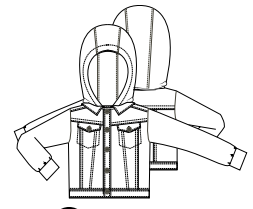

33 JACK ●●●
maten 98 t/m 128
MAART
KM2403-33