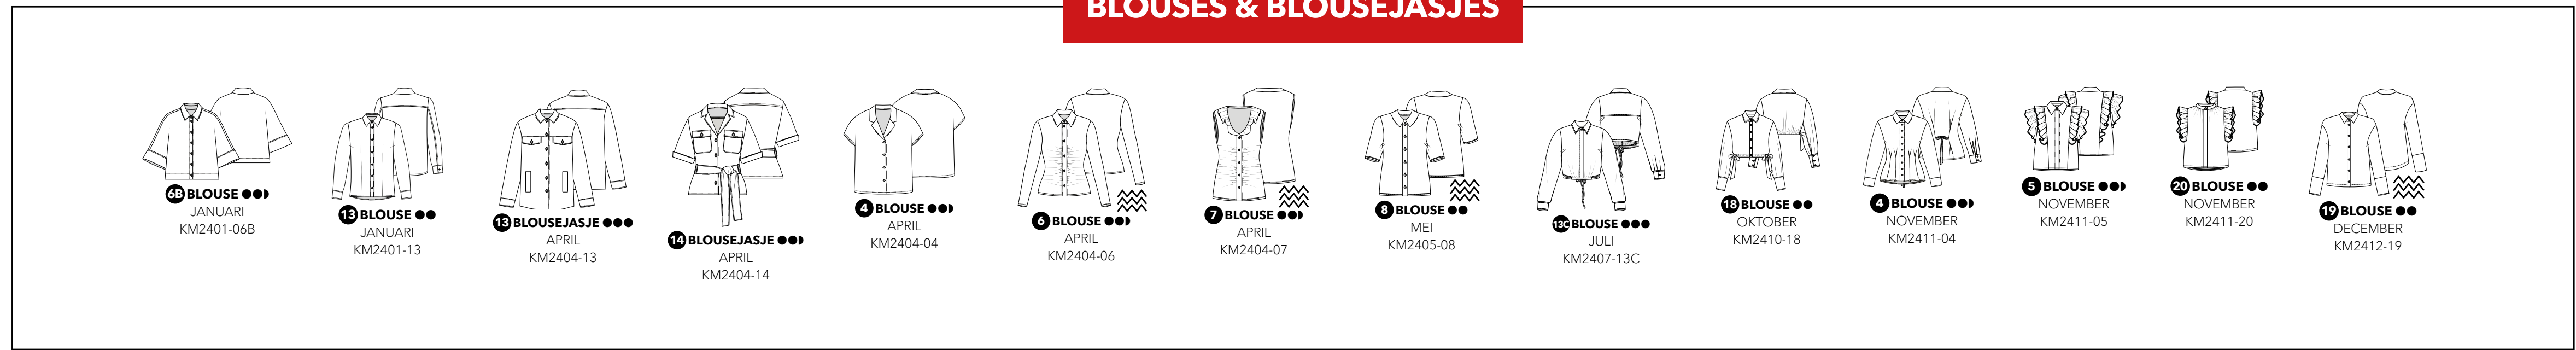

ALLE MODELLEN UIT KNIPMODE 2024

BLOUSES & BLOUSEJASJES