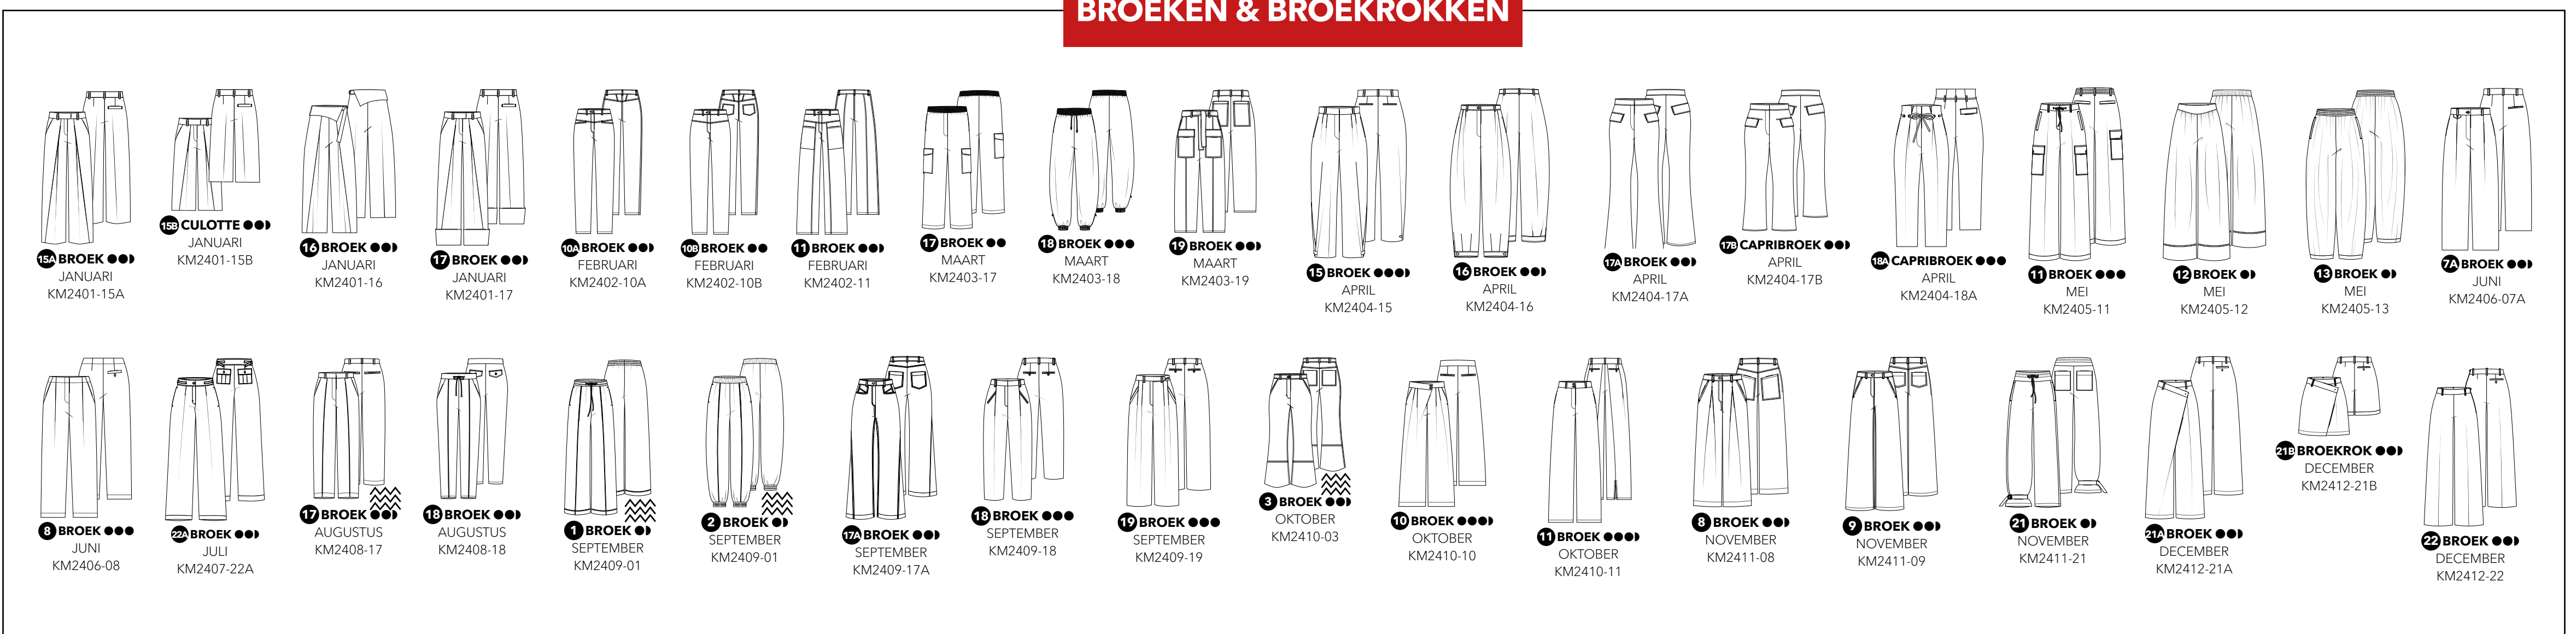

BROEKEN & BROEKROKKEN