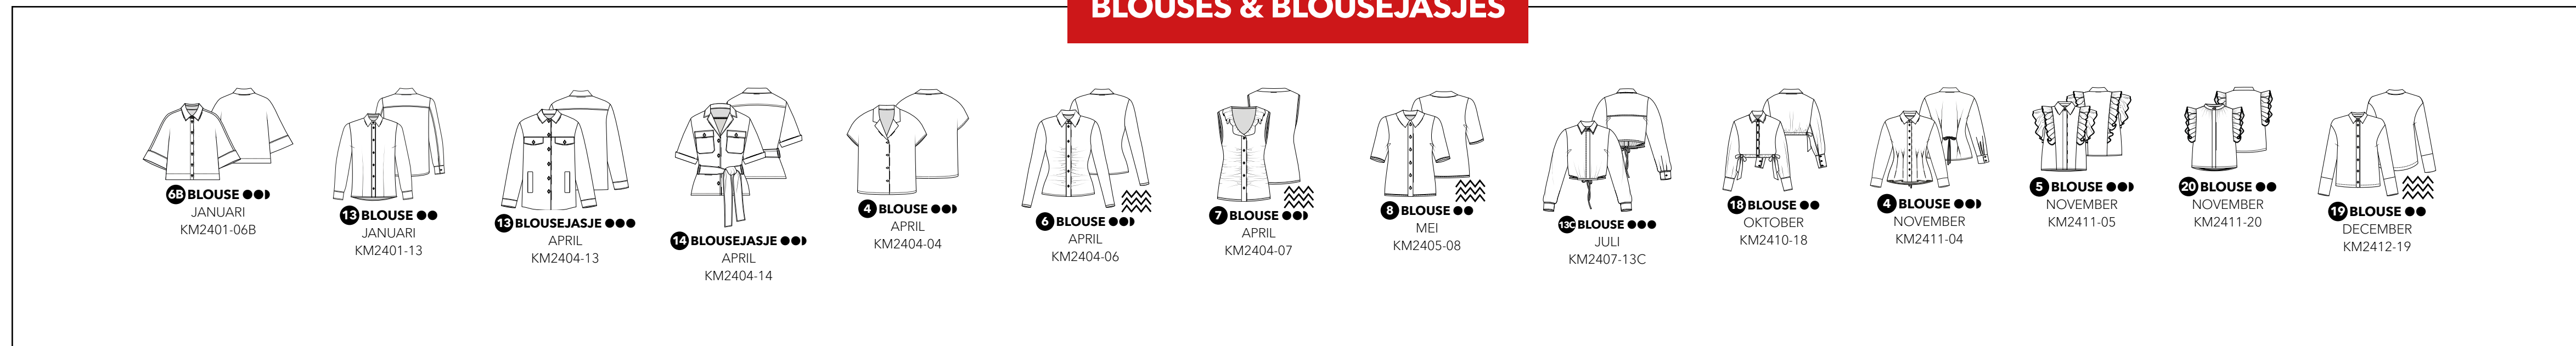

ALLE MODELLEN UIT KNIPMODE 2024

BLOUSES & BLOUSEJASJES