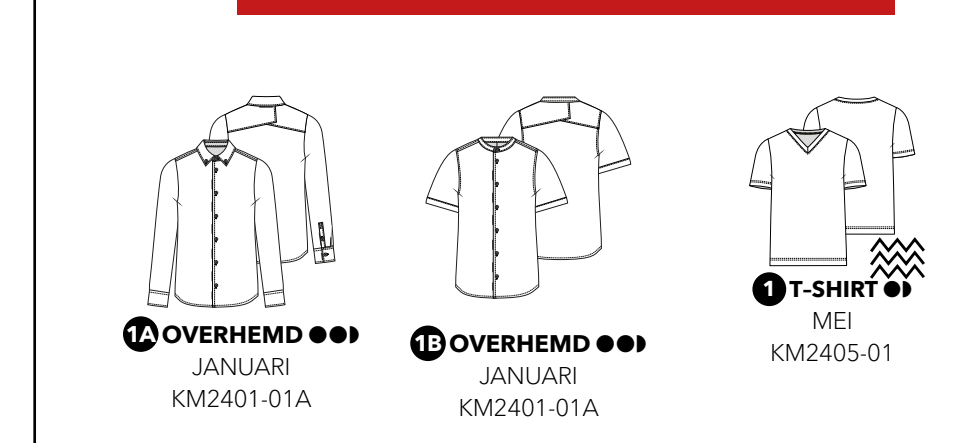

### KINDERKLEDING MAAT 98 T/M 134

<p>1 ONESIE ●●● maten 98 t/m 134 MAART KM2403-30</p>	<p>11 SWEATERJURK ●● maten 98 t/m 134 MAART KM2403-31A</p>	<p>10 SWEATER ●● maten 98 t/m 134 MAART KM2403-31B</p>	<p>2 BROEK ●●● maten 98 t/m 134 MAART KM2403-32</p>	<p>4 JACK ●●● maten 98 t/m 122 MAART KM2403-33</p>	<p>2 POLOSHIRT ●● maten 98 t/m 134 APRIL KM2404-24</p>	<p>2 JUMPSUIT ●●● maten 98 t/m 134 APRIL KM2404-25</p>	<p>2 JURK ●●● maten 98 t/m 134 APRIL KM2404-26</p>	<p>2 BERMUDA ●●● maten 98 t/m 134 APRIL KM2404-27</p>	<p>2 BROEK ●●● maten 98 t/m 134 APRIL KM2404-28</p>	<p>2 HOK ●●● maten 98 t/m 134 APRIL KM2404-29</p>	<p>2 SWEATER ●●● maten 98 t/m 134 APRIL KM2404-30</p>	<p>2 TUNBROEK ●●● maten 98 t/m 134 JUNI KM2406-22</p>	<p>2 BROEK ●●● maten 98 t/m 134 JUNI KM2406-23</p>	<p>2 SHORT ●●● maten 98 t/m 134 JUNI KM2406-24</p>	<p>2 BROEK ●●● maten 98 t/m 134 JUNI KM2406-25</p>
<p>2 BLOUSE ●●● maten 98 t/m 134 JUNI KM2406-26</p>	<p>2 BLOUSE ●●● maten 98 t/m 134 AUGUSTUS KM2408-24</p>	<p>2 BERMUDA ●●● maten 98 t/m 134 AUGUSTUS KM2408-24</p>	<p>2 BROEK ●●● maten 98 t/m 134 AUGUSTUS KM2408-28</p>	<p>2 JURK ●●● maten 98 t/m 134 AUGUSTUS KM2408-27</p>	<p>2 TOP ●●● maten 98 t/m 134 AUGUSTUS KM2408-28</p>	<p>2 JURK ●●● maten 98 t/m 134 AUGUSTUS KM2408-29</p>	<p>2 T-SHIRT ●●● maten 98 t/m 134 SEPTEMBER KM2409-20</p>	<p>2 SHORT ●●● maten 98 t/m 134 SEPTEMBER KM2409-21</p>	<p>2 SWEATER ●●● maten 98 t/m 134 SEPTEMBER KM2409-22</p>	<p>2 TOP ●●● maten 98 t/m 134 SEPTEMBER KM2409-23</p>	<p>2 BROEK ●●● maten 98 t/m 134 SEPTEMBER KM2409-24</p>	<p>2 BROEK ●●● maten 98 t/m 134 SEPTEMBER KM2409-25</p>	<p>2 BROEK ●●● maten 98 t/m 134 SEPTEMBER KM2409-26</p>	<p>2 JAS ●●● maten 98 t/m 134 NOVEMBER KM2411-22</p>	<p>2 SWEATER ●●● maten 98 t/m 134 NOVEMBER KM2411-23</p>
<p>2 ROK ●●● maten 98 t/m 134 NOVEMBER KM2411-25</p>	<p>2 BROEK ●●● maten 98 t/m 134 NOVEMBER KM2411-26</p>	<p>2 BROEK ●●● maten 98 t/m 134 NOVEMBER KM2411-27</p>	<p>2 BLOUSON ●●● maten 98 t/m 134 NOVEMBER KM2411-28</p>												