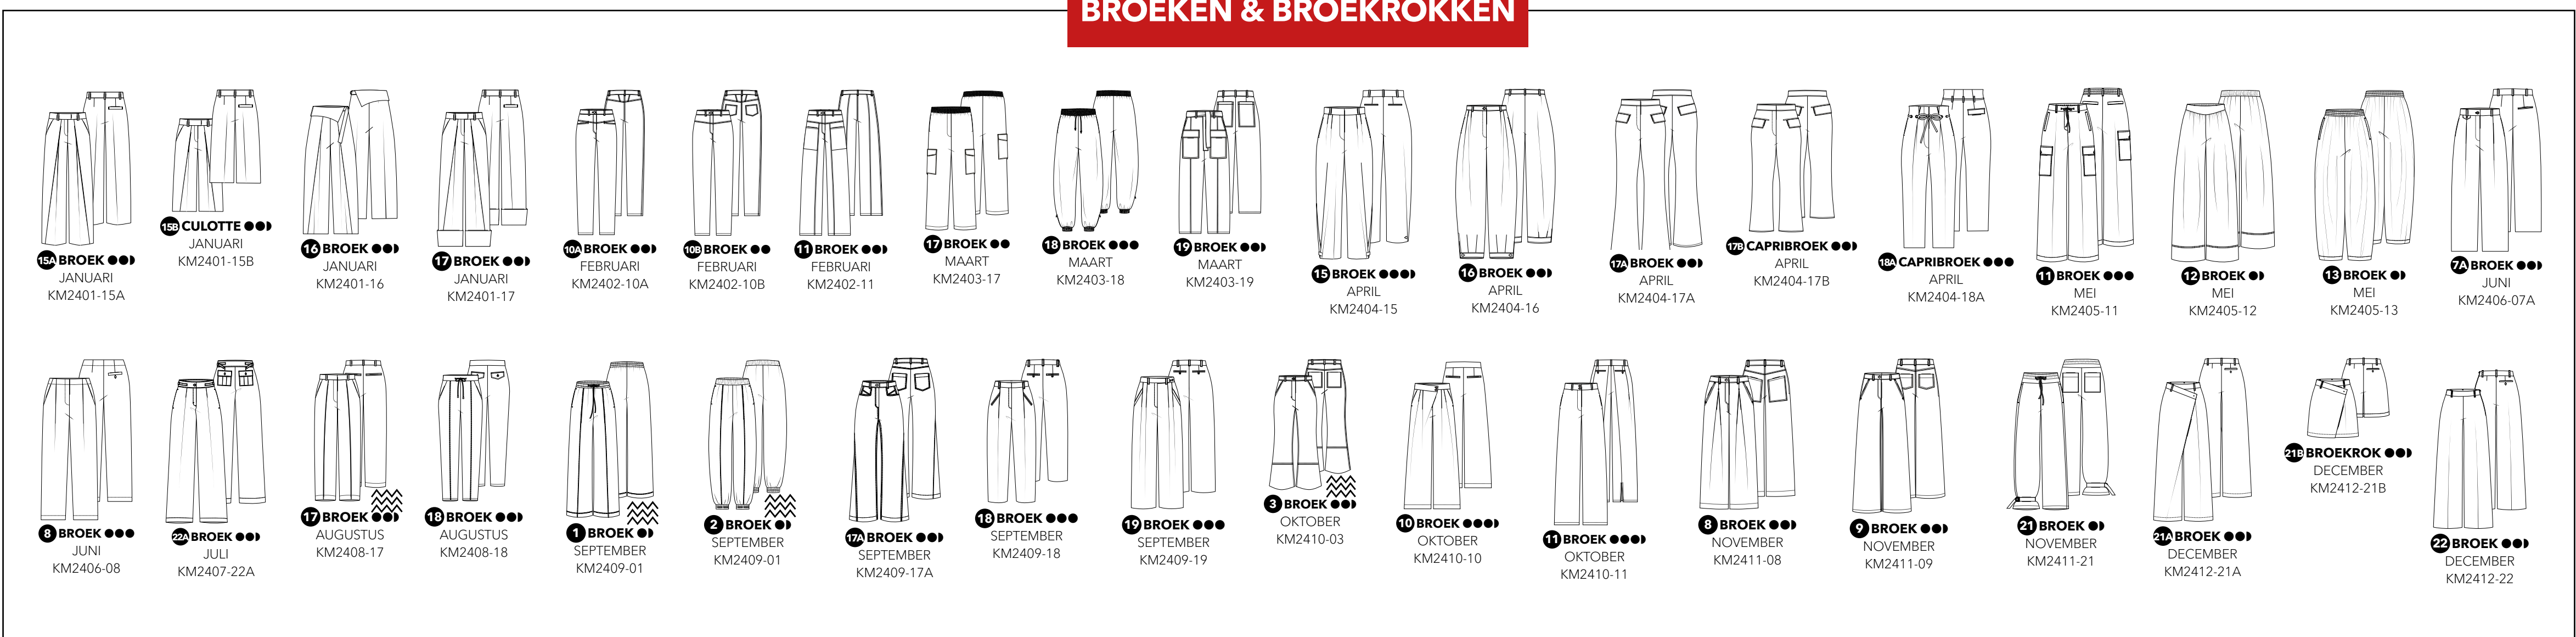

BROEKEN & BROEKROKKEN