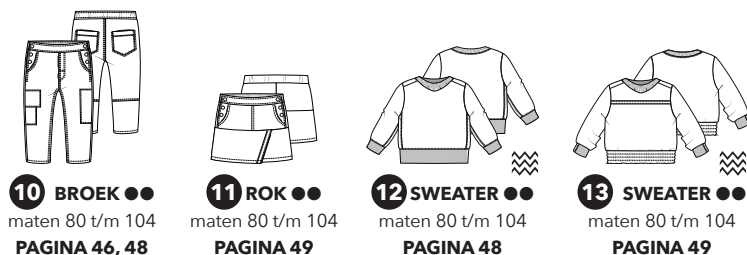

MATEN 50 T/M 68

MATEN 50 T/M 80

MATEN 98 T/M 134

MATEN 80 T/M 104

MATEN 98 T/M 134

MATEN 98 T/M 134

MATEN 104 T/M 134

MATEN 134 T/M 176

MATEN 134 T/M 158

MATEN 134 T/M 158

MATEN 34 T/M 54

VANAF MAAT 86

31 KOFFERTJE
PAGINA 13

LEGENDA

- BIJNA GEEN ERVARING
- WEINIG ERVARING
- MEER ERVARING
- IETS MEER ERVARING
- VOLDOENDE ERVARING
- ERVARING
- RUIME ERVARING
- 〰️ GEBUIK EEN REKBARE STOF