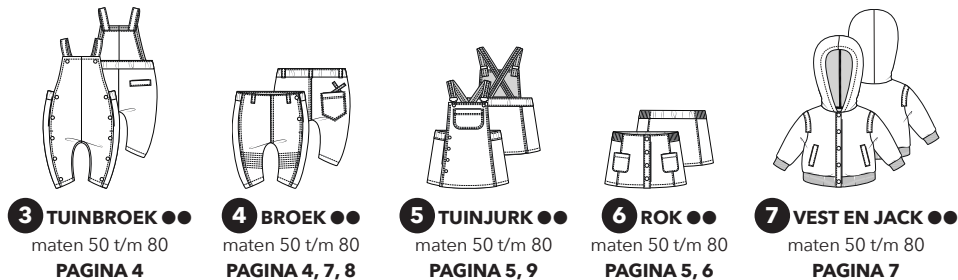

MATEN 50 T/M 68

MATEN 50 T/M 80

MATEN 98 T/M 134

MATEN 80 T/M 104

MATEN 98 T/M 134

MATEN 98 T/M 134

MATEN 104 T/M 134

MATEN 134 T/M 176

MATEN 134 T/M 158

MATEN 134 T/M 158

MATEN 34 T/M 54

VANAF MAAT 86

31 KOFFERTJE
PAGINA 13

LEGENDA

- BIJNA GEEN ERVARING
- WEINIG ERVARING
- MEER ERVARING
- IETS MEER ERVARING
- VOLDOENDE ERVARING
- ERVARING
- RUIME ERVARING
- 〰️ GEBUIK EEN REKBARE STOF