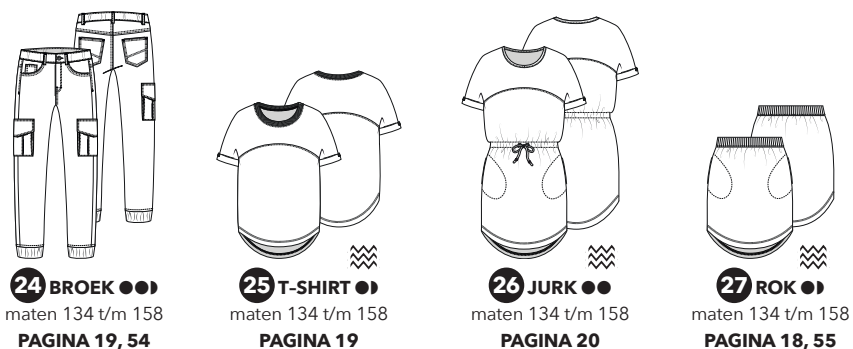

MATEN 50 T/M 68

MATEN 50 T/M 80

MATEN 98 T/M 134

MATEN 80 T/M 104

MATEN 98 T/M 134

MATEN 98 T/M 134

MATEN 104 T/M 134

MATEN 134 T/M 176

MATEN 134 T/M 158

MATEN 134 T/M 158

MATEN 34 T/M 54

VANAF MAAT 86

31 KOFFERTJE
PAGINA 13

LEGENDA

- BIJNA GEEN ERVARING
- WEINIG ERVARING
- MEER ERVARING
- IETS MEER ERVARING
- VOLDOENDE ERVARING
- ERVARING
- RUIME ERVARING
- 〰️ GEBUIK EEN REKBARE STOF