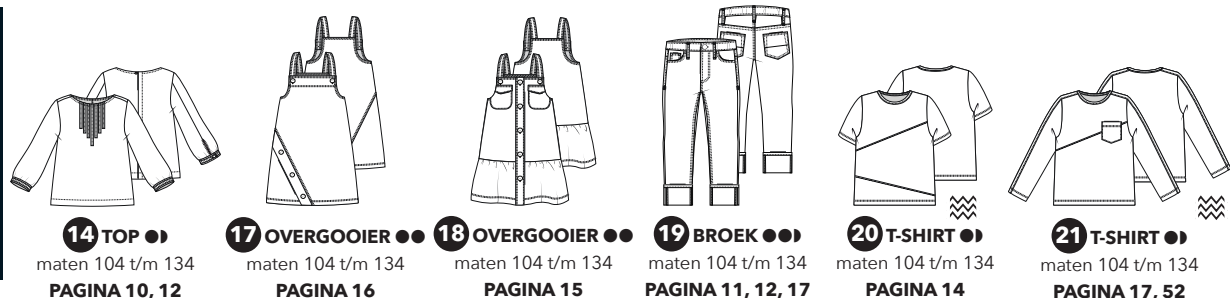

MATEN 50 T/M 68

MATEN 50 T/M 80

MATEN 98 T/M 134

MATEN 80 T/M 104

MATEN 98 T/M 134

MATEN 98 T/M 134

MATEN 104 T/M 134

MATEN 134 T/M 176

MATEN 134 T/M 158

MATEN 134 T/M 158

MATEN 34 T/M 54

VANAF MAAT 86

31 KOFFERTJE
PAGINA 13

LEGENDA

- BIJNA GEEN ERVARING
- WEINIG ERVARING
- MEER ERVARING
- IETS MEER ERVARING
- VOLDOENDE ERVARING
- ERVARING
- RUIME ERVARING
- 〰️ GEBUIK EEN REKBARE STOF