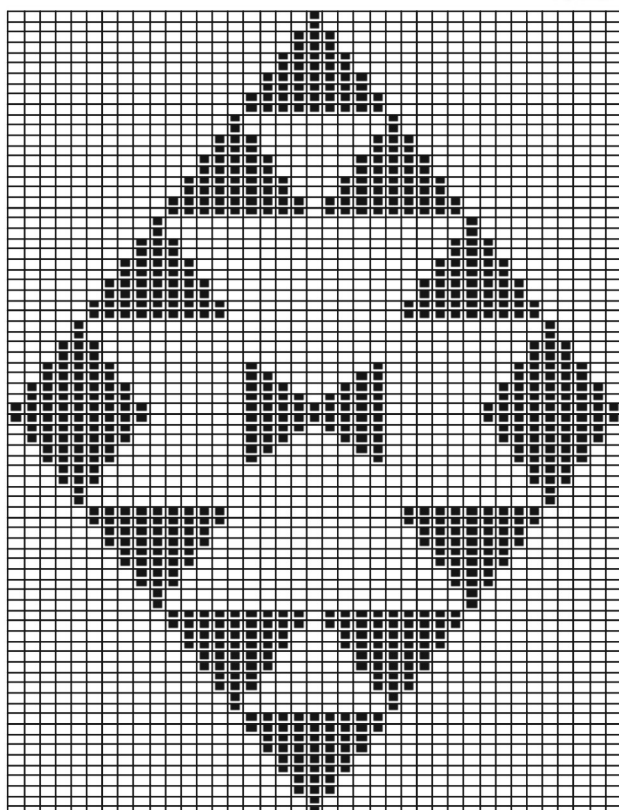

Telpatroon nr 2

78 nld.

↑ 77 st.  
Midd. st. rugpand

Telpatroon nr 3

78 nld.

↑ 39 st.  
Midd. st. rechtermouw

Telpatroon afwerkingsbiezen

46 nld.

Herh. de 20 st. van wat omlijnd is.

□ = kl. LIN  
■ = kl. ANTHRACITE