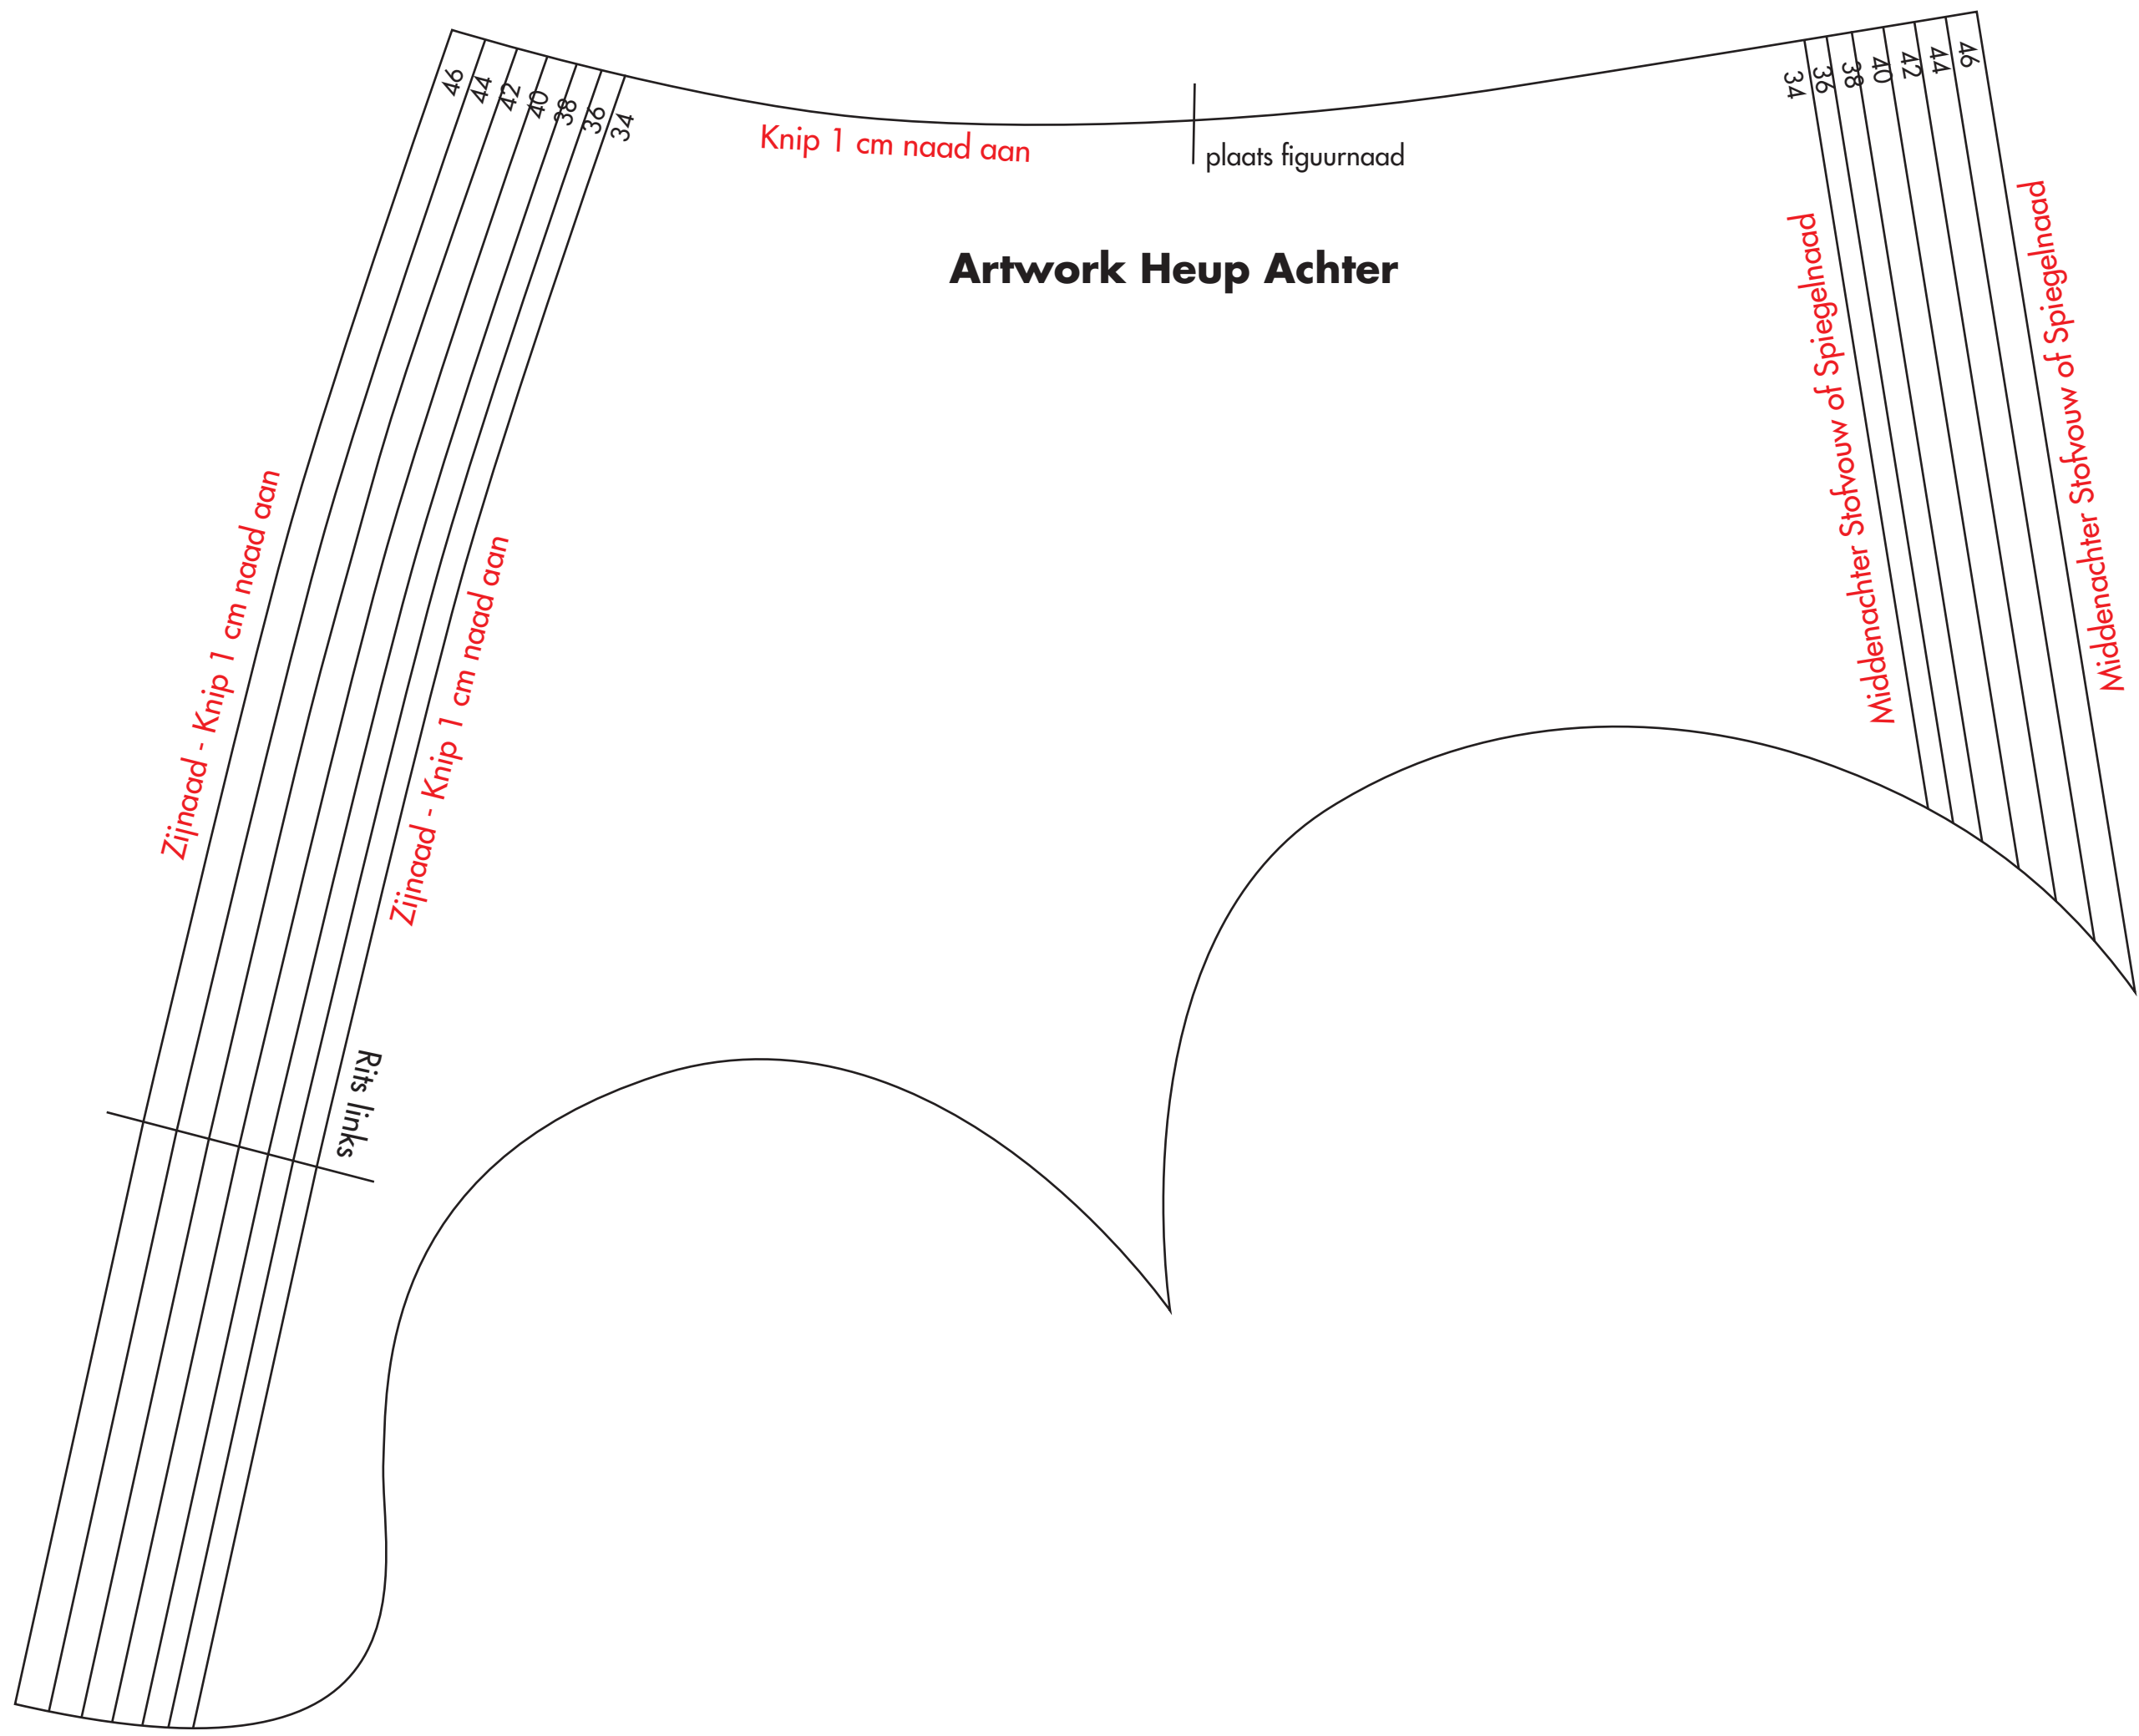

Artwork Heup Voor

Middenvoor Stofvouw of Spiegelnaad

Middenvoor Stofvouw of Spiegelnaad

Knip 1 cm naad aan

plaats figuurnaad

Zijnaad - Knip 1 cm naad aan

Zijnaad - Knip 1 cm naad aan

Rits links

46
44
42
40
38
36
34

46
44
42
40
38
36
34

Artwork Heup Achter

Middenvoor Stofvouw of Spiegelnaad

46
44
42
40
38
36
34

Middenvoor Stofvouw of Spiegelnaad

Knip 1 cm naad aan

Artwork Zoom Voor

Zijnaad - Knip 1 cm naad aan

46
44
42
40
38
36
34

Zijnaad - Knip 1 cm naad aan

Zijnaad - Knip 1 cm naad aan

46
44
42
40
38
36
34

Zijnaad - Knip 1 cm naad aan

Artwork Zoom Achter

Knip 1 cm naad aan

Middenachter Stofvouw of Spiegelnaad

46
44
42
40
38
36
34

Middenachter Stofvouw of Spiegelnaad